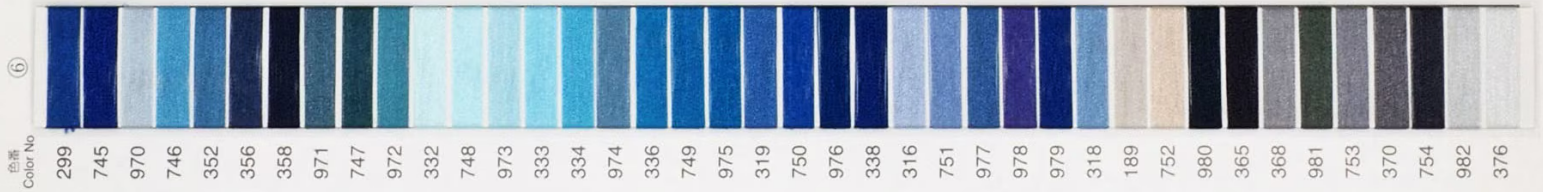

100% Polyester

MULTI-COLOR  
24 colors

- 1
- 2
- 3
- 4
- 5
- 6
- 7
- 8
- 11
- 12
- 13
- 14
- 15
- 16
- 17
- 18
- 21
- 22
- 23
- 24
- 25
- 26
- 27
- 28

- 377
- 755
- 983
- 756
- 380
- 白 (401)
- 黑 (402)
- Off white (403)
- 806
- 809
- 811
- 816
- 817
- 820
- 827
- 828
- 金 (901)
- 銀 (902)
- MA2
- MA3
- MA4
- MA5
- MA6
- MA7
- MA8
- MA9
- MA10
- MA11
- 下糸#90 Bobbin Thread

- 984
- 985
- 986
- 987

- 299
- 745
- 970
- 746
- 352
- 356
- 358
- 971
- 747
- 972
- 332
- 748
- 973
- 333
- 334
- 974
- 336
- 749
- 975
- 319
- 750
- 976
- 338
- 316
- 751
- 977
- 978
- 979
- 318
- 189
- 752
- 980
- 365
- 368
- 981
- 753
- 370
- 754
- 982
- 376