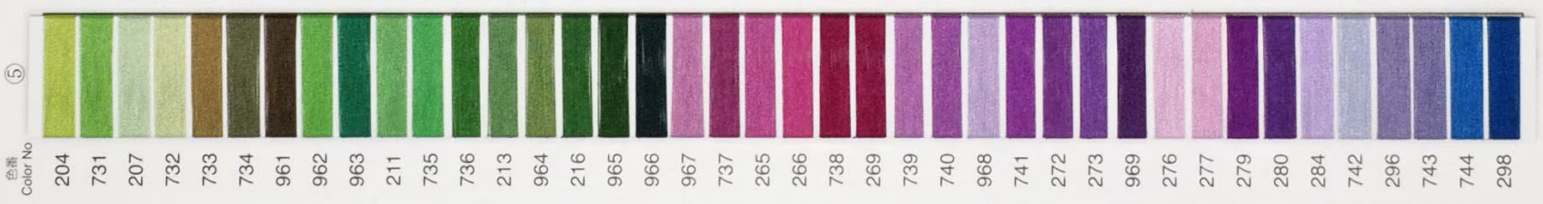

100% Polyester

MULTI-COLOR  
24 colors

- 1
- 2
- 3
- 4
- 5
- 6
- 7
- 8
- 11
- 12
- 13
- 14
- 15
- 16
- 17
- 18
- 21
- 22
- 23
- 24
- 25
- 26
- 27
- 28

- 377
- 755
- 983
- 756
- 380
- 白 (401)
- 黑 (402)
- Off white (403)
- 806
- 809
- 811
- 816
- 817
- 820
- 827
- 828
- 金 (901)
- 銀 (902)
- MA2
- MA3
- MA4
- MA5
- MA6
- MA7
- MA8
- MA9
- MA10
- MA11
- 下糸#90 Bobbin Thread

- 984
- 985
- 986
- 987

- 299
- 745
- 970
- 746
- 352
- 356
- 358
- 971
- 747
- 972
- 332
- 748
- 973
- 333
- 334
- 974
- 336
- 749
- 975
- 319
- 750
- 976
- 338
- 316
- 751
- 977
- 978
- 979
- 318
- 189
- 752
- 980
- 365
- 368
- 981
- 753
- 370
- 754
- 982
- 376